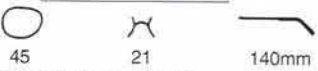

**3 5 4 C**

**3 3 8**

**338B**

MATT BROWN  
 MATT BLACK  
 MATT ANT.SILVER  
 METAL: MONEL  
 BANANA SPRING HINGE

**3 3 9**

**339B**

MATT BLACK  
 ANT. GOLD/DEMI  
 MATT BLACK  
 METAL: MONEL  
 BANANA SPRING HINGE